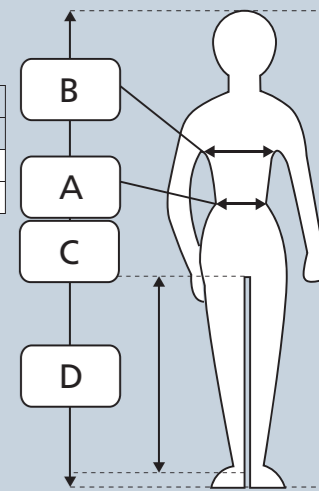

Trousers, bib & brace and coveralls

Short Length	UK (chest)	38S	40S	41S	42S	44S	46S
UK (waist)		33S	34S	36S	38S	40S	42S
A Waist (cm)		82-86	86-90	90-94	94-98	98-102	102-106
B Chest (cm)		94-98	98-102	102-106	106-110	110-114	114-118
C Total body length (cm)		168-170	170-174	172-176	174-178	176-180	178-182
D Inseam leg length (cm)		77	78	79	80	81	82

Regular Length	UK (chest)	34R	36R	38R	40R	41R	42R	44R	46R	48R	50R	52R
UK (waist)		30R	32R	33R	34R	36R	38R	40R	42R	44R	46R	48R
A Waist (cm)		74-78	78-82	82-86	86-90	90-94	94-98	98-102	102-106	106-110	110-114	114-118
B Chest (cm)		86-90	90-94	94-98	98-102	102-106	106-110	110-114	114-118	118-123	123-129	129-135
C Total body length (cm)		172-176	174-178	176-180	178-182	180-184	182-186	184-188	186-190	188-192	190-194	192-196
D Inseam leg length (cm)		79	80	81	82	83	84	85	86	87	88	89

Long Length	UK (chest)	36L	38L	40L	41L	42L	44L
UK (waist)		32L	33L	34L	36L	38L	40L
A Waist (cm)		78-82	82-86	86-90	90-94	94-98	98-102
B Chest (cm)		90-94	94-98	98-102	102-106	106-110	110-114
C Total body length (cm)		186-190	188-192	190-194	192-196	194-198	196-200
D Inseam leg length (cm)		86	87	88	89	90	91